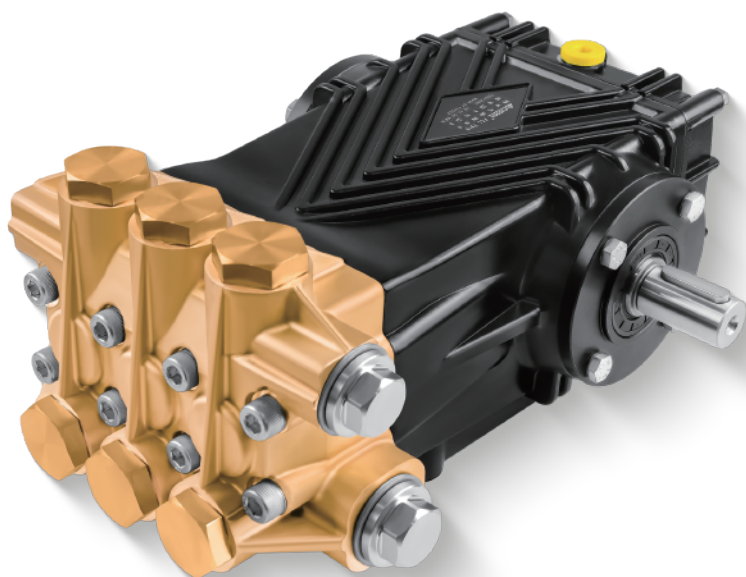

FCR

实心轴 Ø 24mm

产品参数

型号	转速	流量		压力			功率		重量	进水口	出水口
	RPM	L/min	GPM	Bar	Mpa	PSI	kW	HP		Thread	Thread
FCR 6017	1450	60.0	15.8	170	17	2465	20.4	29.6	19.5	G 1	G 1/2
FCR 7016	1450	70.0	18.5	160	16	2320	22.4	29.1	19.5	G 1	G 1/2
FCR 7217	1750	72.0	19.0	170	17	2465	24.5	35.8	19.5	G 1	G 1/2
FCR 8416	1750	84.0	22.2	160	16	2320	26.8	36.3	19.5	G 1	G 1/2