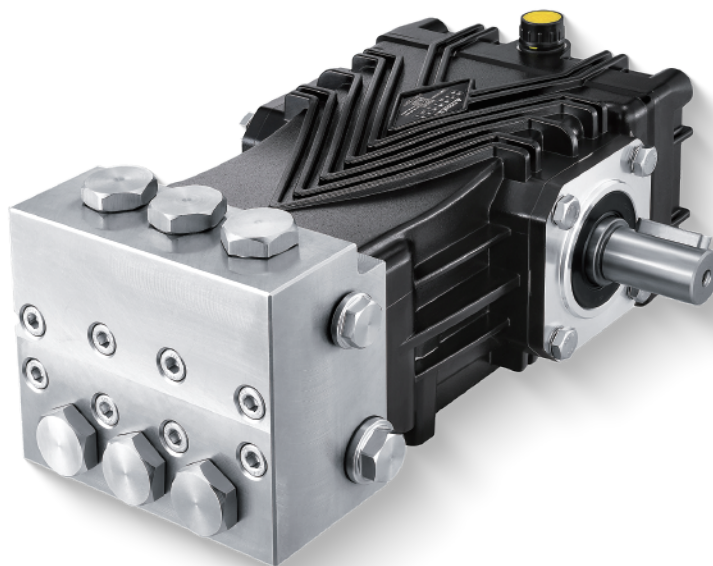

FBS

实心轴 Ø 24mm

产品参数

型号	转速	流量		压力			功率		重量	进水口	出水口
	RPM	L/min	GPM	Bar	Mpa	PSI	kW	HP			
FBS 1035	1450	10.0	2.6	350	35	5075	7.0	9.4	13.5	G 1/2	G 3/8
FBS 1530	1450	15.0	4.0	300	30	4350	9.0	12.1	13.5	G 1/2	G 3/8
FBS 1535	1450	15.0	4.0	350	35	5075	10.5	14.1	13.5	G 1/2	G 3/8
FBS 1828	1450	18.0	4.8	280	28	4060	10.1	13.5	13.5	G 1/2	G 3/8
FBS 2125	1450	21.0	5.5	250	25	3625	10.5	14.1	13.5	G 1/2	G 3/8
FBS 3020	1450	30.0	7.9	200	20	2900	12.0	16.1	13.5	G 1/2	G 3/8
FBS 1235	1750	12.1	3.2	350	35	5075	8.4	11.3	13.5	G 1/2	G 3/8
FBS 1825	1750	18.1	4.8	250	25	3625	9.1	12.1	13.5	G 1/2	G 3/8
FBS 1835	1750	18.1	4.8	350	35	5075	12.7	17.0	13.5	G 1/2	G 3/8
FBS 2128	1750	21.7	5.7	280	28	4060	12.2	16.3	13.5	G 1/2	G 3/8
FBS 2525	1750	25.3	6.7	250	25	3625	12.7	17.0	13.5	G 1/2	G 3/8
FBS 3620	1750	36.2	9.6	200	20	2900	14.5	19.4	13.5	G 1/2	G 3/8